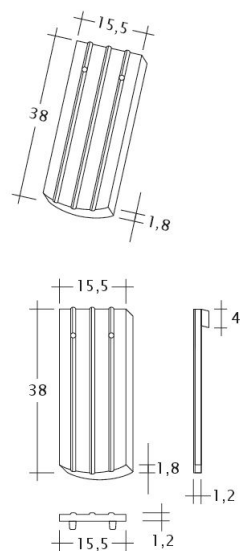

## KERA-BIBER PROFIL SÄCHSISCHE BIBER 15,5X38X1,2 KRÓJ SEGMENTOWY

Funkcjonalna karpówka w nowoczesnym wydaniu.

- Dekoracyjny wzór na powierzchni umożliwia stworzenie stylowego dachu.
- Forma dachówki nawiązuje strukturą i profilem do historycznych, ręcznie formowanych pierwowzorów.
- Należy do grupy dachówek, które podkreślają autentyczną, historyczną wartość zabytkowej budowli.
- Elegancka, prążkowana karpówka wytwarzana w nowoczesnej technologii KERALIS.
- Forma dachówki nawiązuje strukturą i profilem do historycznych, ręcznie formowanych pierwowzorów.
- Najlepsze surowce i szlachetne powierzchnie sprawiają, że dachówka wyróżnia się pod względem estetyki.
- Wysoka gęstość gliny w dachówce i wypał w ponad 1100°C zapewnia zwiększoną wytrzymałość na uszkodzenia.
- Minimalna nasiąkliwość gwarantuje wyróżniającą odporność na działanie warunków atmosferycznych.
- Barwienie w masie sprawia, że dachówka nie wymaga malowania w miejscach cięć podczas montażu.

### DANE TECHNICZNE

Wymiary (ok.)	155 x 380 x 12 mm
Szerokość krycia maks. (ok.)	155 mm
Rozstaw łąt min. (ok.)	145 mm
Rozstaw łąt śred. (ok.)	155 mm
Rozstaw łąt maks. (ok.)	165 mm
Zużycie śred. (ok.)	41,6 szt./m <sup>2</sup>
Waga (ok.)	1,52 kg/szt.
Waga na m <sup>2</sup> (ok.)	62,4 kg/m <sup>2</sup>
Waga palety (ok.)	1095 kg
Minipakiet	8 szt.
Szt./paleta	704 szt.

Rysunek techniczny produktu PROFIL Kera-Saechs-15cm-1-1

---

Rysunek techniczny produktu PROFIL Kera-Saechs-15cm-1-2

---

Rysunek techniczny produktu PROFIL Kera-Saechs-15cm-AnAbfuehrer

---

Rysunek techniczny produktu PROFIL Kera-Saechs-15cm-FlaechenLUEFTZ

---

Rysunek techniczny produktu PROFIL Kera-Saechs-15cm-LUEFTZ

---

Rysunek techniczny produktu PROFIL Kera-Saechs-15cm-SchiebeOG

---

Rysunek techniczny produktu PROFIL Kera-Saechs-15cm-Unterlaeuferr

---