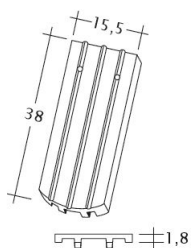

Możliwość połączenia dachówki ze zintegrowanym system fotowoltaicznym VARIO. [Sprawdź więcej informacji.](#)

DANE TECHNICZNE

Wymiary (ok.)	155 x 380 x 12 mm
Szerokość krycia maks. (ok.)	155 mm
Rozstaw łąt min. (ok.)	145 mm
Rozstaw łąt śred. (ok.)	155 mm
Rozstaw łąt maks. (ok.)	165 mm
Zużycie śred. (ok.)	41,6 szt./m ²
Waga (ok.)	1,52 kg/szt.
Waga na m ² (ok.)	62,4 kg/m ²
Waga palety (ok.)	1095 kg
Minipakiet	8 szt.
Szt./paleta	704 szt.

Rysunek techniczny produktu PROFIL Kera-Saechs-15cm-1-1

Rysunek techniczny produktu PROFIL Kera-Saechs-15cm-1-2

Rysunek techniczny produktu PROFIL Kera-Saechs-15cm-AnAbfuehrer

Rysunek techniczny produktu PROFIL Kera-Saechs-15cm-FlaechenLUEFTZ

Rysunek techniczny produktu PROFIL Kera-Saechs-15cm-LUEFTZ

Rysunek techniczny produktu PROFIL Kera-Saechs-15cm-SchiebeOG

Rysunek techniczny produktu PROFIL Kera-Saechs-15cm-Unterlaeuferr