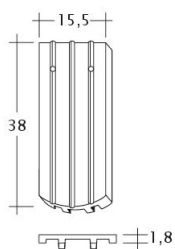

### DANE TECHNICZNE

Wymiary (ok.)	155 x 380 x 12 mm
Szerokość krycia maks. (ok.)	155 mm
Rozstaw łąt min. (ok.)	145 mm
Rozstaw łąt śred. (ok.)	155 mm
Rozstaw łąt maks. (ok.)	165 mm
Zużycie śred. (ok.)	41,6 szt./m <sup>2</sup>
Waga (ok.)	1,52 kg/szt.
Waga na m <sup>2</sup> (ok.)	62,4 kg/m <sup>2</sup>
Waga palety (ok.)	1095 kg
Minipakiet	8 szt.
Szt./paleta	704 szt.

Rysunek techniczny produktu PROFIL Kera-Saechs-15cm-1-1

---

Rysunek techniczny produktu PROFIL Kera-Saechs-15cm-1-2

---

Rysunek techniczny produktu PROFIL Kera-Saechs-15cm-AnAbfuehrer

---

Rysunek techniczny produktu PROFIL Kera-Saechs-15cm-FlaechenLUEFTZ

---

Rysunek techniczny produktu PROFIL Kera-Saechs-15cm-LUEFTZ

---

Rysunek techniczny produktu PROFIL Kera-Saechs-15cm-SchiebeOG

---

Rysunek techniczny produktu PROFIL Kera-Saechs-15cm-Unterlaeuferr

---