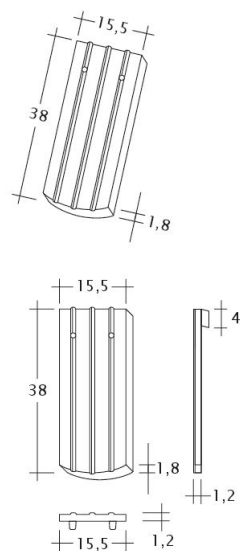

KERA-BIBER PROFIL SÄCHSISCHE BIBER 15,5X38X1,2 KRÓJ SEGMENTOWY

Funkcjonalna karpówka w nowoczesnym wydaniu.

- Dekoracyjny wzór na powierzchni umożliwia stworzenie stylowego dachu.
- Forma dachówki nawiązuje strukturą i profilem do historycznych, ręcznie formowanych pierwowzorów.
- Należy do grupy dachówek, które podkreślają autentyczną, historyczną wartość zabytkowej budowli.
- Elegancka, prążkowana karpówka wytwarzana w nowoczesnej technologii KERALIS.
- Forma dachówki nawiązuje strukturą i profilem do historycznych, ręcznie formowanych pierwowzorów.
- Najlepsze surowce i szlachetne powierzchnie sprawiają, że dachówka wyróżnia się pod względem estetyki.
- Wysoka gęstość gliny w dachówce i wypał w ponad 1100°C zapewnia zwiększoną wytrzymałość na uszkodzenia.
- Minimalna nasiąkliwość gwarantuje wyróżniającą odporność na działanie warunków atmosferycznych.
- Barwienie w masie sprawia, że dachówka nie wymaga malowania w miejscach cięć podczas montażu.

Możliwość połączenia dachówki ze zintegrowanym system fotowoltaicznym VARIO. [Sprawdź więcej informacji.](#)

DANE TECHNICZNE

Wymiary (ok.)	155 x 380 x 12 mm
Szerokość krycia maks. (ok.)	155 mm
Rozstaw łąt min. (ok.)	145 mm
Rozstaw łąt śred. (ok.)	155 mm
Rozstaw łąt maks. (ok.)	165 mm
Zużycie śred. (ok.)	41,6 szt./m ²
Waga (ok.)	1,52 kg/szt.
Waga na m ² (ok.)	62,4 kg/m ²
Waga palety (ok.)	1095 kg
Minipakiet	8 szt.
Szt./paleta	704 szt.

Rysunek techniczny produktu PROFIL Kera-Saechs-15cm-1-1

Rysunek techniczny produktu PROFIL Kera-Saechs-15cm-1-2

Rysunek techniczny produktu PROFIL Kera-Saechs-15cm-AnAbfuehrer

Rysunek techniczny produktu PROFIL Kera-Saechs-15cm-FlaechenLUEFTZ

Rysunek techniczny produktu PROFIL Kera-Saechs-15cm-LUEFTZ

Rysunek techniczny produktu PROFIL Kera-Saechs-15cm-SchiebeOG

Rysunek techniczny produktu PROFIL Kera-Saechs-15cm-Unterlaeuferr