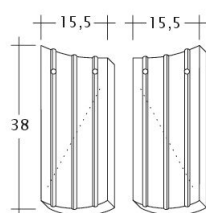

Możliwość połączenia dachówki ze zintegrowanym systemem fotowoltaicznym VARIO. [Sprawdź więcej informacji.](#)

DANE TECHNICZNE

Wymiary (ok.)	155 x 380 x 12 mm
Szerokość krycia maks. (ok.)	155 mm
Rozstaw łąt min. (ok.)	145 mm
Rozstaw łąt śred. (ok.)	155 mm
Rozstaw łąt maks. (ok.)	165 mm
Zużycie śred. (ok.)	41,6 szt./m ²
Waga (ok.)	1,52 kg/szt.
Waga na m ² (ok.)	62,4 kg/m ²
Waga palety (ok.)	1095 kg
Minipakiet	8 szt.
Szt./paleta	704 szt.

Rysunek techniczny produktu PROFIL Kera-Saechs-15cm-1-1

Rysunek techniczny produktu PROFIL Kera-Saechs-15cm-1-2

Rysunek techniczny produktu PROFIL Kera-Saechs-15cm-AnAbfuehrer

Rysunek techniczny produktu PROFIL Kera-Saechs-15cm-FlaechenLUEFTZ

Rysunek techniczny produktu PROFIL Kera-Saechs-15cm-LUEFTZ

Rysunek techniczny produktu PROFIL Kera-Saechs-15cm-SchiebeOG

Rysunek techniczny produktu PROFIL Kera-Saechs-15cm-Unterlaeuferr