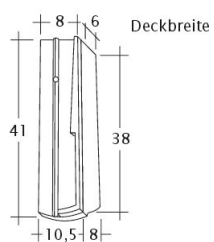

### DANE TECHNICZNE

Wymiary (ok.)	155 x 380 x 12 mm
Szerokość krycia maks. (ok.)	155 mm
Rozstaw łąt min. (ok.)	145 mm
Rozstaw łąt śred. (ok.)	155 mm
Rozstaw łąt maks. (ok.)	165 mm
Zużycie śred. (ok.)	41,6 szt./m <sup>2</sup>
Waga (ok.)	1,52 kg/szt.
Waga na m <sup>2</sup> (ok.)	62,4 kg/m <sup>2</sup>
Waga palety (ok.)	1095 kg
Minipakiet	8 szt.
Szt./paleta	704 szt.

Rysunek techniczny produktu PROFIL Kera-Saechs-15cm-1-1

---

Rysunek techniczny produktu PROFIL Kera-Saechs-15cm-1-2

---

Rysunek techniczny produktu PROFIL Kera-Saechs-15cm-AnAbfuehrer

---

Rysunek techniczny produktu PROFIL Kera-Saechs-15cm-FlaechenLUEFTZ

---

Rysunek techniczny produktu PROFIL Kera-Saechs-15cm-LUEFTZ

---

Rysunek techniczny produktu PROFIL Kera-Saechs-15cm-SchiebeOG

---

Rysunek techniczny produktu PROFIL Kera-Saechs-15cm-Unterlaeuferr

---