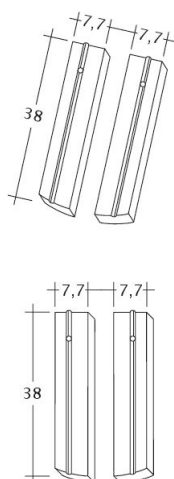

KERA-BIBER PROFIL SÄCHSISCHE BIBER 15,5X38X1,2 KRÓJ SEGMENTOWY

Funkcjonalna karpówka w nowoczesnym wydaniu.

- Dekoracyjny wzór na powierzchni umożliwia stworzenie stylowego dachu.
- Forma dachówki nawiązuje strukturą i profilem do historycznych, ręcznie formowanych pierwowzorów.
- Należy do grupy dachówek, które podkreślają autentyczną, historyczną wartość zabytkowej budowli.
- Elegancka, prążkowana karpówka wytwarzana w nowoczesnej technologii KERALIS.
- Forma dachówki nawiązuje strukturą i profilem do historycznych, ręcznie formowanych pierwowzorów.
- Najlepsze surowce i szlachetne powierzchnie sprawiają, że dachówka wyróżnia się pod względem estetyki.
- Wysoka gęstość gliny w dachówce i wypał w ponad 1100°C zapewnia zwiększoną wytrzymałość na uszkodzenia.
- Minimalna nasiąkliwość gwarantuje wyróżniającą odporność na działanie warunków atmosferycznych.
- Barwienie w masie sprawia, że dachówka nie wymaga malowania w miejscach cięć podczas montażu.

Możliwość połączenia dachówki ze zintegrowanym system fotowoltaicznym VARIO. [Sprawdź więcej informacji.](#)

DANE TECHNICZNE

Wymiary (ok.)	155 x 380 x 12 mm
Szerokość krycia maks. (ok.)	155 mm
Rozstaw łąt min. (ok.)	145 mm
Rozstaw łąt śred. (ok.)	155 mm
Rozstaw łąt maks. (ok.)	165 mm
Zużycie śred. (ok.)	41,6 szt./m ²
Waga (ok.)	1,52 kg/szt.
Waga na m ² (ok.)	62,4 kg/m ²
Waga palety (ok.)	1095 kg
Minipakiet	8 szt.
Szt./paleta	704 szt.

Rysunek techniczny produktu PROFIL Kera-Saechs-15cm-1-1

Rysunek techniczny produktu PROFIL Kera-Saechs-15cm-1-2

Rysunek techniczny produktu PROFIL Kera-Saechs-15cm-AnAbfuehrer

Rysunek techniczny produktu PROFIL Kera-Saechs-15cm-FlaechenLUEFTZ

Rysunek techniczny produktu PROFIL Kera-Saechs-15cm-LUEFTZ

Rysunek techniczny produktu PROFIL Kera-Saechs-15cm-SchiebeOG

Rysunek techniczny produktu PROFIL Kera-Saechs-15cm-Unterlaeuferr