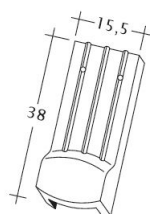

Możliwość połączenia dachówki ze zintegrowanym systemem fotowoltaicznym VARIO. [Sprawdź więcej informacji.](#)

DANE TECHNICZNE

Wymiary (ok.)	155 x 380 x 12 mm
Szerokość krycia maks. (ok.)	155 mm
Rozstaw łąt min. (ok.)	145 mm
Rozstaw łąt śred. (ok.)	155 mm
Rozstaw łąt maks. (ok.)	165 mm
Zużycie śred. (ok.)	41,6 szt./m ²
Waga (ok.)	1,52 kg/szt.
Waga na m ² (ok.)	62,4 kg/m ²
Waga palety (ok.)	1095 kg
Minipakiet	8 szt.
Szt./paleta	704 szt.

Rysunek techniczny produktu PROFIL Kera-Saechs-15cm-1-1

Rysunek techniczny produktu PROFIL Kera-Saechs-15cm-1-2

Rysunek techniczny produktu PROFIL Kera-Saechs-15cm-AnAbfuehrer

Rysunek techniczny produktu PROFIL Kera-Saechs-15cm-FlaechenLUEFTZ

Rysunek techniczny produktu PROFIL Kera-Saechs-15cm-LUEFTZ

Rysunek techniczny produktu PROFIL Kera-Saechs-15cm-SchiebeOG

Rysunek techniczny produktu PROFIL Kera-Saechs-15cm-Unterlaeuferr