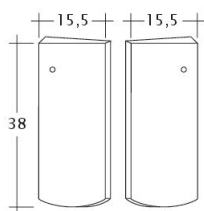

Możliwość połączenia dachówki ze zintegrowanym systemem fotowoltaicznym VARIO. [Sprawdź więcej informacji.](#)

DANE TECHNICZNE

Wymiary (ok.)	155 x 380 x 12 mm
Szerokość krycia maks. (ok.)	155 mm
Rozstaw łąt min. (ok.)	145 mm
Rozstaw łąt śred. (ok.)	155 mm
Rozstaw łąt maks. (ok.)	165 mm
Zużycie śred. (ok.)	41,6 szt./m ²
Waga (ok.)	1,52 kg/szt.
Waga na m ² (ok.)	62,4 kg/m ²
Waga palety (ok.)	1095 kg
Minipakiet	8 szt.
Szt./paleta	704 szt.

Rysunek techniczny produktu PROFIL Kera-Saechs-15cm-1-1

Rysunek techniczny produktu PROFIL Kera-Saechs-15cm-1-2

Rysunek techniczny produktu PROFIL Kera-Saechs-15cm-AnAbfuehrer

Rysunek techniczny produktu PROFIL Kera-Saechs-15cm-FlaechenLUEFTZ

Rysunek techniczny produktu PROFIL Kera-Saechs-15cm-LUEFTZ

Rysunek techniczny produktu PROFIL Kera-Saechs-15cm-SchiebeOG

Rysunek techniczny produktu PROFIL Kera-Saechs-15cm-Unterlaeuferr