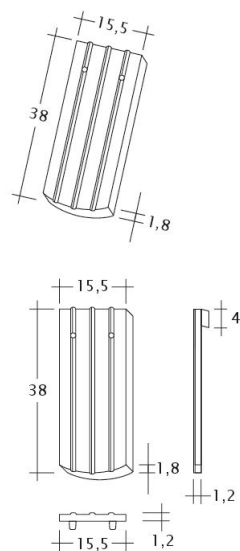

KERA-BIBER PROFIL SÄCHSISCHE BIBER 15,5X38X1,2 KRÓJ SEGMENTOWY

Funkcjonalna karpówka w nowoczesnym wydaniu.

- Dekoracyjny wzór na powierzchni umożliwia stworzenie stylowego dachu.
- Forma dachówki nawiązuje strukturą i profilem do historycznych, ręcznie formowanych pierwowzorów.
- Należy do grupy dachówek, które podkreślają autentyczną, historyczną wartość zabytkowej budowli.
- Elegancka, prążkowana karpówka wytwarzana w nowoczesnej technologii KERALIS.
- Forma dachówki nawiązuje strukturą i profilem do historycznych, ręcznie formowanych pierwowzorów.
- Najlepsze surowce i szlachetne powierzchnie sprawiają, że dachówka wyróżnia się pod względem estetyki.
- Wysoka gęstość gliny w dachówce i wypał w ponad 1100°C zapewnia zwiększoną wytrzymałość na uszkodzenia.
- Minimalna nasiąkliwość gwarantuje wyróżniającą odporność na działanie warunków atmosferycznych.
- Barwienie w masie sprawia, że dachówka nie wymaga malowania w miejscach cięć podczas montażu.

Możliwość połączenia dachówki ze zintegrowanym systemem fotowoltaicznym VARIO. [Sprawdź więcej informacji.](#)

DANE TECHNICZNE

Wymiary (ok.)	155 x 380 x 12 mm
Szerokość krycia maks. (ok.)	155 mm
Rozstaw łąt min. (ok.)	145 mm
Rozstaw łąt śred. (ok.)	155 mm
Rozstaw łąt maks. (ok.)	165 mm
Zużycie śred. (ok.)	41,6 szt./m ²
Waga (ok.)	1,52 kg/szt.
Waga na m ² (ok.)	62,4 kg/m ²
Waga palety (ok.)	1095 kg
Minipakiet	8 szt.
Szt./paleta	704 szt.

Rysunek techniczny produktu PROFIL Kera-Saechs-15cm-1-1

Rysunek techniczny produktu PROFIL Kera-Saechs-15cm-1-2

Rysunek techniczny produktu PROFIL Kera-Saechs-15cm-AnAbfuehrer

Rysunek techniczny produktu PROFIL Kera-Saechs-15cm-FlaechenLUEFTZ

Rysunek techniczny produktu PROFIL Kera-Saechs-15cm-LUEFTZ

Rysunek techniczny produktu PROFIL Kera-Saechs-15cm-SchiebeOG

Rysunek techniczny produktu PROFIL Kera-Saechs-15cm-Unterlaeuferr