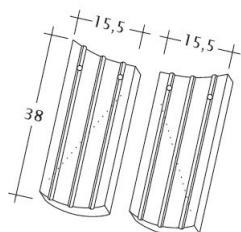

### DANE TECHNICZNE

Wymiary (ok.)	155 x 380 x 12 mm
Szerokość krycia maks. (ok.)	155 mm
Rozstaw łąt min. (ok.)	145 mm
Rozstaw łąt śred. (ok.)	155 mm
Rozstaw łąt maks. (ok.)	165 mm
Zużycie śred. (ok.)	41,6 szt./m <sup>2</sup>
Waga (ok.)	1,52 kg/szt.
Waga na m <sup>2</sup> (ok.)	62,4 kg/m <sup>2</sup>
Waga palety (ok.)	1095 kg
Minipakiet	8 szt.
Szt./paleta	704 szt.

Rysunek techniczny produktu PROFIL Kera-Saechs-15cm-1-1

---

Rysunek techniczny produktu PROFIL Kera-Saechs-15cm-1-2

---

Rysunek techniczny produktu PROFIL Kera-Saechs-15cm-AnAbfuehrer

---

Rysunek techniczny produktu PROFIL Kera-Saechs-15cm-FlaechenLUEFTZ

---

Rysunek techniczny produktu PROFIL Kera-Saechs-15cm-LUEFTZ

---

Rysunek techniczny produktu PROFIL Kera-Saechs-15cm-SchiebeOG

---

Rysunek techniczny produktu PROFIL Kera-Saechs-15cm-Unterlaeuferr

---