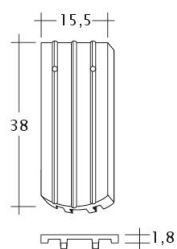

Możliwość połączenia dachówki ze zintegrowanym systemem fotowoltaicznym VARIO. [Sprawdź więcej informacji.](#)

DANE TECHNICZNE

Wymiary (ok.)	155 x 380 x 12 mm
Szerokość krycia maks. (ok.)	155 mm
Rozstaw łąt min. (ok.)	145 mm
Rozstaw łąt śred. (ok.)	155 mm
Rozstaw łąt maks. (ok.)	165 mm
Zużycie śred. (ok.)	41,6 szt./m ²
Waga (ok.)	1,52 kg/szt.
Waga na m ² (ok.)	62,4 kg/m ²
Waga palety (ok.)	1095 kg
Minipakiet	8 szt.
Szt./paleta	704 szt.

Rysunek techniczny produktu PROFIL Kera-Saechs-15cm-1-1

Rysunek techniczny produktu PROFIL Kera-Saechs-15cm-1-2

Rysunek techniczny produktu PROFIL Kera-Saechs-15cm-AnAbfuehrer

Rysunek techniczny produktu PROFIL Kera-Saechs-15cm-FlaechenLUEFTZ

Rysunek techniczny produktu PROFIL Kera-Saechs-15cm-LUEFTZ

Rysunek techniczny produktu PROFIL Kera-Saechs-15cm-SchiebeOG

Rysunek techniczny produktu PROFIL Kera-Saechs-15cm-Unterlaeuferr