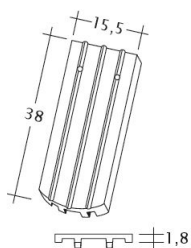

### DANE TECHNICZNE

Wymiary (ok.)	155 x 380 x 12 mm
Szerokość krycia maks. (ok.)	155 mm
Rozstaw łąt min. (ok.)	145 mm
Rozstaw łąt śred. (ok.)	155 mm
Rozstaw łąt maks. (ok.)	165 mm
Zużycie śred. (ok.)	41,6 szt./m <sup>2</sup>
Waga (ok.)	1,52 kg/szt.
Waga na m <sup>2</sup> (ok.)	62,4 kg/m <sup>2</sup>
Waga palety (ok.)	1095 kg
Minipakiet	8 szt.
Szt./paleta	704 szt.

Rysunek techniczny produktu PROFIL Kera-Saechs-15cm-1-1

---

Rysunek techniczny produktu PROFIL Kera-Saechs-15cm-1-2

---

Rysunek techniczny produktu PROFIL Kera-Saechs-15cm-AnAbfuehrer

---

Rysunek techniczny produktu PROFIL Kera-Saechs-15cm-FlaechenLUEFTZ

---

Rysunek techniczny produktu PROFIL Kera-Saechs-15cm-LUEFTZ

---

Rysunek techniczny produktu PROFIL Kera-Saechs-15cm-SchiebeOG

---

Rysunek techniczny produktu PROFIL Kera-Saechs-15cm-Unterlaeuferr

---