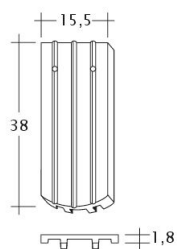

Możliwość połączenia dachówki ze zintegrowanym system fotowoltaicznym VARIO. [Sprawdź więcej informacji.](#)

DANE TECHNICZNE

Wymiary (ok.)	155 x 380 x 12 mm
Szerokość krycia maks. (ok.)	155 mm
Rozstaw łąt min. (ok.)	145 mm
Rozstaw łąt śred. (ok.)	155 mm
Rozstaw łąt maks. (ok.)	165 mm
Zużycie śred. (ok.)	41,6 szt./m ²
Waga (ok.)	1,52 kg/szt.
Waga na m ² (ok.)	62,4 kg/m ²
Waga palety (ok.)	1095 kg
Minipakiet	8 szt.
Szt./paleta	704 szt.

Rysunek techniczny produktu PROFIL Kera-Saechs-15cm-1-1

Rysunek techniczny produktu PROFIL Kera-Saechs-15cm-1-2

Rysunek techniczny produktu PROFIL Kera-Saechs-15cm-AnAbfuehrer

Rysunek techniczny produktu PROFIL Kera-Saechs-15cm-FlaechenLUEFTZ

Rysunek techniczny produktu PROFIL Kera-Saechs-15cm-LUEFTZ

Rysunek techniczny produktu PROFIL Kera-Saechs-15cm-SchiebeOG

Rysunek techniczny produktu PROFIL Kera-Saechs-15cm-Unterlaeuferr