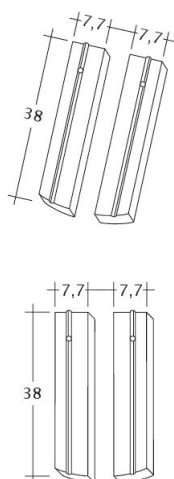

## KERA-BIBER PROFIL SÄCHSISCHE BIBER 15,5X38X1,2 KRÓJ SEGMENTOWY

Funkcjonalna karpówka w nowoczesnym wydaniu.

- Dekoracyjny wzór na powierzchni umożliwia stworzenie stylowego dachu.
- Forma dachówki nawiązuje strukturą i profilem do historycznych, ręcznie formowanych pierwowzorów.
- Należy do grupy dachówek, które podkreślają autentyczną, historyczną wartość zabytkowej budowli.
- Elegancka, prążkowana karpówka wytwarzana w nowoczesnej technologii KERALIS.
- Forma dachówki nawiązuje strukturą i profilem do historycznych, ręcznie formowanych pierwowzorów.
- Najlepsze surowce i szlachetne powierzchnie sprawiają, że dachówka wyróżnia się pod względem estetyki.
- Wysoka gęstość gliny w dachówce i wypał w ponad 1100°C zapewnia zwiększoną wytrzymałość na uszkodzenia.
- Minimalna nasiąkliwość gwarantuje wyróżniającą odporność na działanie warunków atmosferycznych.
- Barwienie w masie sprawia, że dachówka nie wymaga malowania w miejscach cięć podczas montażu.

### DANE TECHNICZNE

Wymiary (ok.)	155 x 380 x 12 mm
Szerokość krycia maks. (ok.)	155 mm
Rozstaw łąt min. (ok.)	145 mm
Rozstaw łąt śred. (ok.)	155 mm
Rozstaw łąt maks. (ok.)	165 mm
Zużycie śred. (ok.)	41,6 szt./m <sup>2</sup>
Waga (ok.)	1,52 kg/szt.
Waga na m <sup>2</sup> (ok.)	62,4 kg/m <sup>2</sup>
Waga palety (ok.)	1095 kg
Minipakiet	8 szt.
Szt./paleta	704 szt.

Rysunek techniczny produktu PROFIL Kera-Saechs-15cm-1-1

---

Rysunek techniczny produktu PROFIL Kera-Saechs-15cm-1-2

---

Rysunek techniczny produktu PROFIL Kera-Saechs-15cm-AnAbfuehrer

---

Rysunek techniczny produktu PROFIL Kera-Saechs-15cm-FlaechenLUEFTZ

---

Rysunek techniczny produktu PROFIL Kera-Saechs-15cm-LUEFTZ

---

Rysunek techniczny produktu PROFIL Kera-Saechs-15cm-SchiebeOG

---

Rysunek techniczny produktu PROFIL Kera-Saechs-15cm-Unterlaeuferr

---