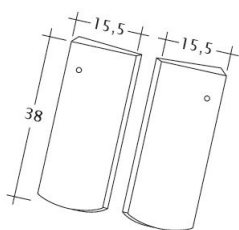

### DANE TECHNICZNE

Wymiary (ok.)	155 x 380 x 12 mm
Szerokość krycia maks. (ok.)	155 mm
Rozstaw łąt min. (ok.)	145 mm
Rozstaw łąt śred. (ok.)	155 mm
Rozstaw łąt maks. (ok.)	165 mm
Zużycie śred. (ok.)	41,6 szt./m <sup>2</sup>
Waga (ok.)	1,52 kg/szt.
Waga na m <sup>2</sup> (ok.)	62,4 kg/m <sup>2</sup>
Waga palety (ok.)	1095 kg
Minipakiet	8 szt.
Szt./paleta	704 szt.

Rysunek techniczny produktu PROFIL Kera-Saechs-15cm-1-1

---

Rysunek techniczny produktu PROFIL Kera-Saechs-15cm-1-2

---

Rysunek techniczny produktu PROFIL Kera-Saechs-15cm-AnAbfuehrer

---

Rysunek techniczny produktu PROFIL Kera-Saechs-15cm-FlaechenLUEFTZ

---

Rysunek techniczny produktu PROFIL Kera-Saechs-15cm-LUEFTZ

---

Rysunek techniczny produktu PROFIL Kera-Saechs-15cm-SchiebeOG

---

Rysunek techniczny produktu PROFIL Kera-Saechs-15cm-Unterlaeuferr

---