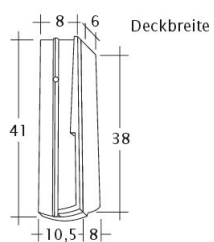

Możliwość połączenia dachówki ze zintegrowanym systemem fotowoltaicznym VARIO. [Sprawdź więcej informacji.](#)

DANE TECHNICZNE

Wymiary (ok.)	155 x 380 x 12 mm
Szerokość krycia maks. (ok.)	155 mm
Rozstaw łąt min. (ok.)	145 mm
Rozstaw łąt śred. (ok.)	155 mm
Rozstaw łąt maks. (ok.)	165 mm
Zużycie śred. (ok.)	41,6 szt./m ²
Waga (ok.)	1,52 kg/szt.
Waga na m ² (ok.)	62,4 kg/m ²
Waga palety (ok.)	1095 kg
Minipakiet	8 szt.
Szt./paleta	704 szt.

Rysunek techniczny produktu PROFIL Kera-Saechs-15cm-1-1

Rysunek techniczny produktu PROFIL Kera-Saechs-15cm-1-2

Rysunek techniczny produktu PROFIL Kera-Saechs-15cm-AnAbfuehrer

Rysunek techniczny produktu PROFIL Kera-Saechs-15cm-FlaechenLUEFTZ

Rysunek techniczny produktu PROFIL Kera-Saechs-15cm-LUEFTZ

Rysunek techniczny produktu PROFIL Kera-Saechs-15cm-SchiebeOG

Rysunek techniczny produktu PROFIL Kera-Saechs-15cm-Unterlaeuferr