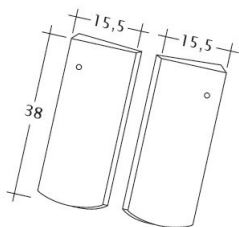

Możliwość połączenia dachówki ze zintegrowanym systemem fotowoltaicznym VARIO. [Sprawdź więcej informacji.](#)

DANE TECHNICZNE

Wymiary (ok.)	155 x 380 x 12 mm
Szerokość krycia maks. (ok.)	155 mm
Rozstaw łąt min. (ok.)	145 mm
Rozstaw łąt śred. (ok.)	155 mm
Rozstaw łąt maks. (ok.)	165 mm
Zużycie śred. (ok.)	41,6 szt./m ²
Waga (ok.)	1,52 kg/szt.
Waga na m ² (ok.)	62,4 kg/m ²
Waga palety (ok.)	1095 kg
Minipakiet	8 szt.
Szt./paleta	704 szt.

Rysunek techniczny produktu PROFIL Kera-Saechs-15cm-1-1

Rysunek techniczny produktu PROFIL Kera-Saechs-15cm-1-2

Rysunek techniczny produktu PROFIL Kera-Saechs-15cm-AnAbfuehrer

Rysunek techniczny produktu PROFIL Kera-Saechs-15cm-FlaechenLUEFTZ

Rysunek techniczny produktu PROFIL Kera-Saechs-15cm-LUEFTZ

Rysunek techniczny produktu PROFIL Kera-Saechs-15cm-SchiebeOG

Rysunek techniczny produktu PROFIL Kera-Saechs-15cm-Unterlaeuferr