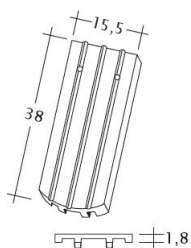

Możliwość połączenia dachówki ze zintegrowanym systemem fotowoltaicznym VARIO. [Sprawdź więcej informacji.](#)

DANE TECHNICZNE

Wymiary (ok.)	155 x 380 x 12 mm
Szerokość krycia maks. (ok.)	155 mm
Rozstaw łąt min. (ok.)	145 mm
Rozstaw łąt śred. (ok.)	155 mm
Rozstaw łąt maks. (ok.)	165 mm
Zużycie śred. (ok.)	41,6 szt./m ²
Waga (ok.)	1,52 kg/szt.
Waga na m ² (ok.)	62,4 kg/m ²
Waga palety (ok.)	1095 kg
Minipakiet	8 szt.
Szt./paleta	704 szt.

Rysunek techniczny produktu PROFIL Kera-Saechs-15cm-1-1

Rysunek techniczny produktu PROFIL Kera-Saechs-15cm-1-2

Rysunek techniczny produktu PROFIL Kera-Saechs-15cm-AnAbfuehrer

Rysunek techniczny produktu PROFIL Kera-Saechs-15cm-FlaechenLUEFTZ

Rysunek techniczny produktu PROFIL Kera-Saechs-15cm-LUEFTZ

Rysunek techniczny produktu PROFIL Kera-Saechs-15cm-SchiebeOG

Rysunek techniczny produktu PROFIL Kera-Saechs-15cm-Unterlaeuferr