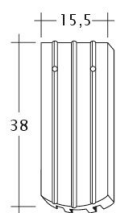

Możliwość połączenia dachówki ze zintegrowanym system fotowoltaicznym VARIO. [Sprawdź więcej informacji.](#)

DANE TECHNICZNE

Wymiary (ok.)	155 x 380 x 12 mm
Szerokość krycia maks. (ok.)	155 mm
Rozstaw łąt min. (ok.)	145 mm
Rozstaw łąt śred. (ok.)	155 mm
Rozstaw łąt maks. (ok.)	165 mm
Zużycie śred. (ok.)	41,6 szt./m ²
Waga (ok.)	1,52 kg/szt.
Waga na m ² (ok.)	62,4 kg/m ²
Waga palety (ok.)	1095 kg
Minipakiet	8 szt.
Szt./paleta	704 szt.

Rysunek techniczny produktu PROFIL Kera-Saechs-15cm-1-1

Rysunek techniczny produktu PROFIL Kera-Saechs-15cm-1-2

Rysunek techniczny produktu PROFIL Kera-Saechs-15cm-AnAbfuehrer

Rysunek techniczny produktu PROFIL Kera-Saechs-15cm-FlaechenLUEFTZ

Rysunek techniczny produktu PROFIL Kera-Saechs-15cm-LUEFTZ

Rysunek techniczny produktu PROFIL Kera-Saechs-15cm-SchiebeOG

Rysunek techniczny produktu PROFIL Kera-Saechs-15cm-Unterlaeuferr