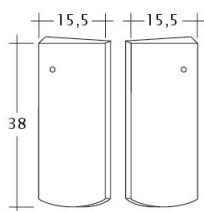

### DANE TECHNICZNE

Wymiary (ok.)	155 x 380 x 12 mm
Szerokość krycia maks. (ok.)	155 mm
Rozstaw łąt min. (ok.)	145 mm
Rozstaw łąt śred. (ok.)	155 mm
Rozstaw łąt maks. (ok.)	165 mm
Zużycie śred. (ok.)	41,6 szt./m <sup>2</sup>
Waga (ok.)	1,52 kg/szt.
Waga na m <sup>2</sup> (ok.)	62,4 kg/m <sup>2</sup>
Waga palety (ok.)	1095 kg
Minipakiet	8 szt.
Szt./paleta	704 szt.

Rysunek techniczny produktu PROFIL Kera-Saechs-15cm-1-1

---

Rysunek techniczny produktu PROFIL Kera-Saechs-15cm-1-2

---

Rysunek techniczny produktu PROFIL Kera-Saechs-15cm-AnAbfuehrer

---

Rysunek techniczny produktu PROFIL Kera-Saechs-15cm-FlaechenLUEFTZ

---

Rysunek techniczny produktu PROFIL Kera-Saechs-15cm-LUEFTZ

---

Rysunek techniczny produktu PROFIL Kera-Saechs-15cm-SchiebeOG

---

Rysunek techniczny produktu PROFIL Kera-Saechs-15cm-Unterlaeuferr

---