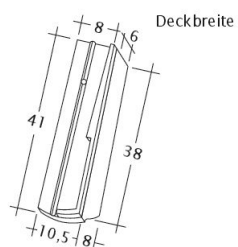

### DANE TECHNICZNE

Wymiary (ok.)	155 x 380 x 12 mm
Szerokość krycia maks. (ok.)	155 mm
Rozstaw łąt min. (ok.)	145 mm
Rozstaw łąt śred. (ok.)	155 mm
Rozstaw łąt maks. (ok.)	165 mm
Zużycie śred. (ok.)	41,6 szt./m <sup>2</sup>
Waga (ok.)	1,52 kg/szt.
Waga na m <sup>2</sup> (ok.)	62,4 kg/m <sup>2</sup>
Waga palety (ok.)	1095 kg
Minipakiet	8 szt.
Szt./paleta	704 szt.

Rysunek techniczny produktu PROFIL Kera-Saechs-15cm-1-1

---

Rysunek techniczny produktu PROFIL Kera-Saechs-15cm-1-2

---

Rysunek techniczny produktu PROFIL Kera-Saechs-15cm-AnAbfuehrer

---

Rysunek techniczny produktu PROFIL Kera-Saechs-15cm-FlaechenLUEFTZ

---

Rysunek techniczny produktu PROFIL Kera-Saechs-15cm-LUEFTZ

---

Rysunek techniczny produktu PROFIL Kera-Saechs-15cm-SchiebeOG

---

Rysunek techniczny produktu PROFIL Kera-Saechs-15cm-Unterlaeuferr

---