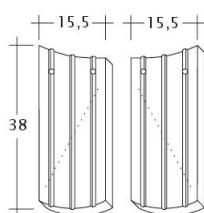

### DANE TECHNICZNE

Wymiary (ok.)	155 x 380 x 12 mm
Szerokość krycia maks. (ok.)	155 mm
Rozstaw łąt min. (ok.)	145 mm
Rozstaw łąt śred. (ok.)	155 mm
Rozstaw łąt maks. (ok.)	165 mm
Zużycie śred. (ok.)	41,6 szt./m <sup>2</sup>
Waga (ok.)	1,52 kg/szt.
Waga na m <sup>2</sup> (ok.)	62,4 kg/m <sup>2</sup>
Waga palety (ok.)	1095 kg
Minipakiet	8 szt.
Szt./paleta	704 szt.

Rysunek techniczny produktu PROFIL Kera-Saechs-15cm-1-1

---

Rysunek techniczny produktu PROFIL Kera-Saechs-15cm-1-2

---

Rysunek techniczny produktu PROFIL Kera-Saechs-15cm-AnAbfuehrer

---

Rysunek techniczny produktu PROFIL Kera-Saechs-15cm-FlaechenLUEFTZ

---

Rysunek techniczny produktu PROFIL Kera-Saechs-15cm-LUEFTZ

---

Rysunek techniczny produktu PROFIL Kera-Saechs-15cm-SchiebeOG

---

Rysunek techniczny produktu PROFIL Kera-Saechs-15cm-Unterlaeuferr

---