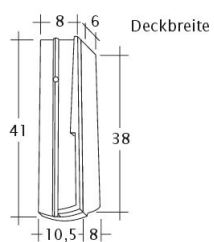

Możliwość połączenia dachówki ze zintegrowanym system fotowoltaicznym VARIO. [Sprawdź więcej informacji.](#)

DANE TECHNICZNE

Wymiary (ok.)	155 x 380 x 12 mm
Szerokość krycia maks. (ok.)	155 mm
Rozstaw łąt min. (ok.)	145 mm
Rozstaw łąt śred. (ok.)	155 mm
Rozstaw łąt maks. (ok.)	165 mm
Zużycie śred. (ok.)	41,6 szt./m ²
Waga (ok.)	1,52 kg/szt.
Waga na m ² (ok.)	62,4 kg/m ²
Waga palety (ok.)	1095 kg
Minipakiet	8 szt.
Szt./paleta	704 szt.

Rysunek techniczny produktu PROFIL Kera-Saechs-15cm-1-1

Rysunek techniczny produktu PROFIL Kera-Saechs-15cm-1-2

Rysunek techniczny produktu PROFIL Kera-Saechs-15cm-AnAbfuehrer

Rysunek techniczny produktu PROFIL Kera-Saechs-15cm-FlaechenLUEFTZ

Rysunek techniczny produktu PROFIL Kera-Saechs-15cm-LUEFTZ

Rysunek techniczny produktu PROFIL Kera-Saechs-15cm-SchiebeOG

Rysunek techniczny produktu PROFIL Kera-Saechs-15cm-Unterlaeuferr