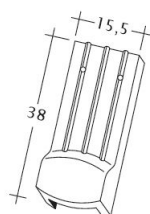

### DANE TECHNICZNE

Wymiary (ok.)	155 x 380 x 12 mm
Szerokość krycia maks. (ok.)	155 mm
Rozstaw łąt min. (ok.)	145 mm
Rozstaw łąt śred. (ok.)	155 mm
Rozstaw łąt maks. (ok.)	165 mm
Zużycie śred. (ok.)	41,6 szt./m <sup>2</sup>
Waga (ok.)	1,52 kg/szt.
Waga na m <sup>2</sup> (ok.)	62,4 kg/m <sup>2</sup>
Waga palety (ok.)	1095 kg
Minipakiet	8 szt.
Szt./paleta	704 szt.

Rysunek techniczny produktu PROFIL Kera-Saechs-15cm-1-1

---

Rysunek techniczny produktu PROFIL Kera-Saechs-15cm-1-2

---

Rysunek techniczny produktu PROFIL Kera-Saechs-15cm-AnAbfuehrer

---

Rysunek techniczny produktu PROFIL Kera-Saechs-15cm-FlaechenLUEFTZ

---

Rysunek techniczny produktu PROFIL Kera-Saechs-15cm-LUEFTZ

---

Rysunek techniczny produktu PROFIL Kera-Saechs-15cm-SchiebeOG

---

Rysunek techniczny produktu PROFIL Kera-Saechs-15cm-Unterlaeuferr

---