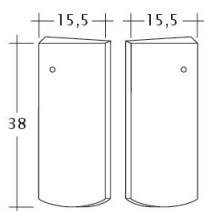

Możliwość połączenia dachówki ze zintegrowanym system fotowoltaicznym VARIO. [Sprawdź więcej informacji.](#)

DANE TECHNICZNE

Wymiary (ok.)	155 x 380 x 12 mm
Szerokość krycia maks. (ok.)	155 mm
Rozstaw łąt min. (ok.)	145 mm
Rozstaw łąt śred. (ok.)	155 mm
Rozstaw łąt maks. (ok.)	165 mm
Zużycie śred. (ok.)	41,6 szt./m ²
Waga (ok.)	1,52 kg/szt.
Waga na m ² (ok.)	62,4 kg/m ²
Waga palety (ok.)	1095 kg
Minipakiet	8 szt.
Szt./paleta	704 szt.

Rysunek techniczny produktu PROFIL Kera-Saechs-15cm-1-1

Rysunek techniczny produktu PROFIL Kera-Saechs-15cm-1-2

Rysunek techniczny produktu PROFIL Kera-Saechs-15cm-AnAbfuehrer

Rysunek techniczny produktu PROFIL Kera-Saechs-15cm-FlaechenLUEFTZ

Rysunek techniczny produktu PROFIL Kera-Saechs-15cm-LUEFTZ

Rysunek techniczny produktu PROFIL Kera-Saechs-15cm-SchiebeOG

Rysunek techniczny produktu PROFIL Kera-Saechs-15cm-Unterlaeuferr