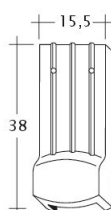

### DANE TECHNICZNE

Wymiary (ok.)	155 x 380 x 12 mm
Szerokość krycia maks. (ok.)	155 mm
Rozstaw łąt min. (ok.)	145 mm
Rozstaw łąt śred. (ok.)	155 mm
Rozstaw łąt maks. (ok.)	165 mm
Zużycie śred. (ok.)	41,6 szt./m <sup>2</sup>
Waga (ok.)	1,52 kg/szt.
Waga na m <sup>2</sup> (ok.)	62,4 kg/m <sup>2</sup>
Waga palety (ok.)	1095 kg
Minipakiet	8 szt.
Szt./paleta	704 szt.

Rysunek techniczny produktu PROFIL Kera-Saechs-15cm-1-1

---

Rysunek techniczny produktu PROFIL Kera-Saechs-15cm-1-2

---

Rysunek techniczny produktu PROFIL Kera-Saechs-15cm-AnAbfuehrer

---

Rysunek techniczny produktu PROFIL Kera-Saechs-15cm-FlaechenLUEFTZ

---

Rysunek techniczny produktu PROFIL Kera-Saechs-15cm-LUEFTZ

---

Rysunek techniczny produktu PROFIL Kera-Saechs-15cm-SchiebeOG

---

Rysunek techniczny produktu PROFIL Kera-Saechs-15cm-Unterlaeuferr

---