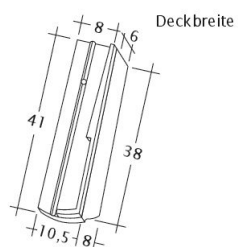

Możliwość połączenia dachówki ze zintegrowanym systemem fotowoltaicznym VARIO. [Sprawdź więcej informacji.](#)

DANE TECHNICZNE

Wymiary (ok.)	155 x 380 x 12 mm
Szerokość krycia maks. (ok.)	155 mm
Rozstaw łąt min. (ok.)	145 mm
Rozstaw łąt śred. (ok.)	155 mm
Rozstaw łąt maks. (ok.)	165 mm
Zużycie śred. (ok.)	41,6 szt./m ²
Waga (ok.)	1,52 kg/szt.
Waga na m ² (ok.)	62,4 kg/m ²
Waga palety (ok.)	1095 kg
Minipakiet	8 szt.
Szt./paleta	704 szt.

Rysunek techniczny produktu PROFIL Kera-Saechs-15cm-1-1

Rysunek techniczny produktu PROFIL Kera-Saechs-15cm-1-2

Rysunek techniczny produktu PROFIL Kera-Saechs-15cm-AnAbfuehrer

Rysunek techniczny produktu PROFIL Kera-Saechs-15cm-FlaechenLUEFTZ

Rysunek techniczny produktu PROFIL Kera-Saechs-15cm-LUEFTZ

Rysunek techniczny produktu PROFIL Kera-Saechs-15cm-SchiebeOG

Rysunek techniczny produktu PROFIL Kera-Saechs-15cm-Unterlaeuferr