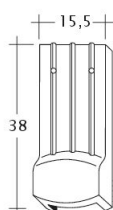

Możliwość połączenia dachówki ze zintegrowanym system fotowoltaicznym VARIO. [Sprawdź więcej informacji.](#)

DANE TECHNICZNE

Wymiary (ok.)	155 x 380 x 12 mm
Szerokość krycia maks. (ok.)	155 mm
Rozstaw łąt min. (ok.)	145 mm
Rozstaw łąt śred. (ok.)	155 mm
Rozstaw łąt maks. (ok.)	165 mm
Zużycie śred. (ok.)	41,6 szt./m ²
Waga (ok.)	1,52 kg/szt.
Waga na m ² (ok.)	62,4 kg/m ²
Waga palety (ok.)	1095 kg
Minipakiet	8 szt.
Szt./paleta	704 szt.

Rysunek techniczny produktu PROFIL Kera-Saechs-15cm-1-1

Rysunek techniczny produktu PROFIL Kera-Saechs-15cm-1-2

Rysunek techniczny produktu PROFIL Kera-Saechs-15cm-AnAbfuehrer

Rysunek techniczny produktu PROFIL Kera-Saechs-15cm-FlaechenLUEFTZ

Rysunek techniczny produktu PROFIL Kera-Saechs-15cm-LUEFTZ

Rysunek techniczny produktu PROFIL Kera-Saechs-15cm-SchiebeOG

Rysunek techniczny produktu PROFIL Kera-Saechs-15cm-Unterlaeuferr