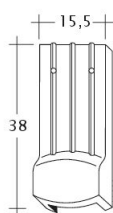

Możliwość połączenia dachówki ze zintegrowanym systemem fotowoltaicznym VARIO. [Sprawdź więcej informacji.](#)

DANE TECHNICZNE

Wymiary (ok.)	155 x 380 x 12 mm
Szerokość krycia maks. (ok.)	155 mm
Rozstaw łąt min. (ok.)	145 mm
Rozstaw łąt śred. (ok.)	155 mm
Rozstaw łąt maks. (ok.)	165 mm
Zużycie śred. (ok.)	41,6 szt./m ²
Waga (ok.)	1,52 kg/szt.
Waga na m ² (ok.)	62,4 kg/m ²
Waga palety (ok.)	1095 kg
Minipakiet	8 szt.
Szt./paleta	704 szt.

Rysunek techniczny produktu PROFIL Kera-Saechs-15cm-1-1

Rysunek techniczny produktu PROFIL Kera-Saechs-15cm-1-2

Rysunek techniczny produktu PROFIL Kera-Saechs-15cm-AnAbfuehrer

Rysunek techniczny produktu PROFIL Kera-Saechs-15cm-FlaechenLUEFTZ

Rysunek techniczny produktu PROFIL Kera-Saechs-15cm-LUEFTZ

Rysunek techniczny produktu PROFIL Kera-Saechs-15cm-SchiebeOG

Rysunek techniczny produktu PROFIL Kera-Saechs-15cm-Unterlaeuferr