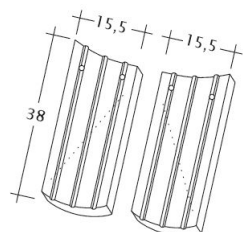

KERA-BIBER PROFIL SÄCHSISCHE BIBER 15,5X38X1,2 KRÓJ SEGMENTOWY

Funkcjonalna karpówka w nowoczesnym wydaniu.

- Dekoracyjny wzór na powierzchni umożliwia stworzenie stylowego dachu.
- Forma dachówki nawiązuje strukturą i profilem do historycznych, ręcznie formowanych pierwowzorów.
- Należy do grupy dachówek, które podkreślają autentyczną, historyczną wartość zabytkowej budowli.
- Elegancka, prążkowana karpówka wytwarzana w nowoczesnej technologii KERALIS.
- Forma dachówki nawiązuje strukturą i profilem do historycznych, ręcznie formowanych pierwowzorów.
- Najlepsze surowce i szlachetne powierzchnie sprawiają, że dachówka wyróżnia się pod względem estetyki.
- Wysoka gęstość gliny w dachówce i wypał w ponad 1100°C zapewnia zwiększoną wytrzymałość na uszkodzenia.
- Minimalna nasiąkliwość gwarantuje wyróżniającą odporność na działanie warunków atmosferycznych.
- Barwienie w masie sprawia, że dachówka nie wymaga malowania w miejscach cięć podczas montażu.

Możliwość połączenia dachówki ze zintegrowanym systemem fotowoltaicznym VARIO. [Sprawdź więcej informacji.](#)

DANE TECHNICZNE

Wymiary (ok.)	155 x 380 x 12 mm
Szerokość krycia maks. (ok.)	155 mm
Rozstaw łąt min. (ok.)	145 mm
Rozstaw łąt śred. (ok.)	155 mm
Rozstaw łąt maks. (ok.)	165 mm
Zużycie śred. (ok.)	41,6 szt./m ²
Waga (ok.)	1,52 kg/szt.
Waga na m ² (ok.)	62,4 kg/m ²
Waga palety (ok.)	1095 kg
Minipakiet	8 szt.
Szt./paleta	704 szt.

Rysunek techniczny produktu PROFIL Kera-Saechs-15cm-1-1

Rysunek techniczny produktu PROFIL Kera-Saechs-15cm-1-2

Rysunek techniczny produktu PROFIL Kera-Saechs-15cm-AnAbfuehrer

Rysunek techniczny produktu PROFIL Kera-Saechs-15cm-FlaechenLUEFTZ

Rysunek techniczny produktu PROFIL Kera-Saechs-15cm-LUEFTZ

Rysunek techniczny produktu PROFIL Kera-Saechs-15cm-SchiebeOG

Rysunek techniczny produktu PROFIL Kera-Saechs-15cm-Unterlaeuferr