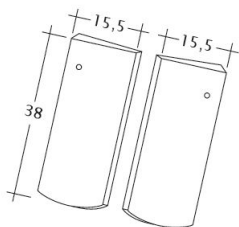

Możliwość połączenia dachówki ze zintegrowanym system fotowoltaicznym VARIO. [Sprawdź więcej informacji.](#)

DANE TECHNICZNE

Wymiary (ok.)	155 x 380 x 12 mm
Szerokość krycia maks. (ok.)	155 mm
Rozstaw łąt min. (ok.)	145 mm
Rozstaw łąt śred. (ok.)	155 mm
Rozstaw łąt maks. (ok.)	165 mm
Zużycie śred. (ok.)	41,6 szt./m ²
Waga (ok.)	1,52 kg/szt.
Waga na m ² (ok.)	62,4 kg/m ²
Waga palety (ok.)	1095 kg
Minipakiet	8 szt.
Szt./paleta	704 szt.

Rysunek techniczny produktu PROFIL Kera-Saechs-15cm-1-1

Rysunek techniczny produktu PROFIL Kera-Saechs-15cm-1-2

Rysunek techniczny produktu PROFIL Kera-Saechs-15cm-AnAbfuehrer

Rysunek techniczny produktu PROFIL Kera-Saechs-15cm-FlaechenLUEFTZ

Rysunek techniczny produktu PROFIL Kera-Saechs-15cm-LUEFTZ

Rysunek techniczny produktu PROFIL Kera-Saechs-15cm-SchiebeOG

Rysunek techniczny produktu PROFIL Kera-Saechs-15cm-Unterlaeuferr