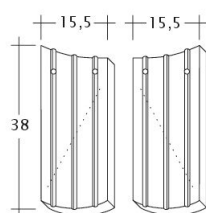

Możliwość połączenia dachówki ze zintegrowanym system fotowoltaicznym VARIO. [Sprawdź więcej informacji.](#)

DANE TECHNICZNE

Wymiary (ok.)	155 x 380 x 12 mm
Szerokość krycia maks. (ok.)	155 mm
Rozstaw łąt min. (ok.)	145 mm
Rozstaw łąt śred. (ok.)	155 mm
Rozstaw łąt maks. (ok.)	165 mm
Zużycie śred. (ok.)	41,6 szt./m ²
Waga (ok.)	1,52 kg/szt.
Waga na m ² (ok.)	62,4 kg/m ²
Waga palety (ok.)	1095 kg
Minipakiet	8 szt.
Szt./paleta	704 szt.

Rysunek techniczny produktu PROFIL Kera-Saechs-15cm-1-1

Rysunek techniczny produktu PROFIL Kera-Saechs-15cm-1-2

Rysunek techniczny produktu PROFIL Kera-Saechs-15cm-AnAbfuehrer

Rysunek techniczny produktu PROFIL Kera-Saechs-15cm-FlaechenLUEFTZ

Rysunek techniczny produktu PROFIL Kera-Saechs-15cm-LUEFTZ

Rysunek techniczny produktu PROFIL Kera-Saechs-15cm-SchiebeOG

Rysunek techniczny produktu PROFIL Kera-Saechs-15cm-Unterlaeuferr