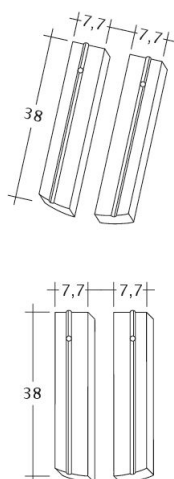

KERA-BIBER PROFIL SÄCHSISCHE BIBER 15,5X38X1,2 KRÓJ SEGMENTOWY

Funkcjonalna karpówka w nowoczesnym wydaniu.

- Dekoracyjny wzór na powierzchni umożliwia stworzenie stylowego dachu.
- Forma dachówki nawiązuje strukturą i profilem do historycznych, ręcznie formowanych pierwowzorów.
- Należy do grupy dachówek, które podkreślają autentyczną, historyczną wartość zabytkowej budowli.
- Elegancka, prążkowana karpówka wytwarzana w nowoczesnej technologii KERALIS.
- Forma dachówki nawiązuje strukturą i profilem do historycznych, ręcznie formowanych pierwowzorów.
- Najlepsze surowce i szlachetne powierzchnie sprawiają, że dachówka wyróżnia się pod względem estetyki.
- Wysoka gęstość gliny w dachówce i wypał w ponad 1100°C zapewnia zwiększoną wytrzymałość na uszkodzenia.
- Minimalna nasiąkliwość gwarantuje wyróżniającą odporność na działanie warunków atmosferycznych.
- Barwienie w masie sprawia, że dachówka nie wymaga malowania w miejscach cięć podczas montażu.

Możliwość połączenia dachówki ze zintegrowanym systemem fotowoltaicznym VARIO. [Sprawdź więcej informacji.](#)

DANE TECHNICZNE

Wymiary (ok.)	155 x 380 x 12 mm
Szerokość krycia maks. (ok.)	155 mm
Rozstaw łąt min. (ok.)	145 mm
Rozstaw łąt śred. (ok.)	155 mm
Rozstaw łąt maks. (ok.)	165 mm
Zużycie śred. (ok.)	41,6 szt./m ²
Waga (ok.)	1,52 kg/szt.
Waga na m ² (ok.)	62,4 kg/m ²
Waga palety (ok.)	1095 kg
Minipakiet	8 szt.
Szt./paleta	704 szt.

Rysunek techniczny produktu PROFIL Kera-Saechs-15cm-1-1

Rysunek techniczny produktu PROFIL Kera-Saechs-15cm-1-2

Rysunek techniczny produktu PROFIL Kera-Saechs-15cm-AnAbfuehrer

Rysunek techniczny produktu PROFIL Kera-Saechs-15cm-FlaechenLUEFTZ

Rysunek techniczny produktu PROFIL Kera-Saechs-15cm-LUEFTZ

Rysunek techniczny produktu PROFIL Kera-Saechs-15cm-SchiebeOG

Rysunek techniczny produktu PROFIL Kera-Saechs-15cm-Unterlaeuferr