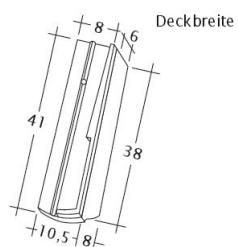

Możliwość połączenia dachówki ze zintegrowanym system fotowoltaicznym VARIO. [Sprawdź więcej informacji.](#)

DANE TECHNICZNE

Wymiary (ok.)	155 x 380 x 12 mm
Szerokość krycia maks. (ok.)	155 mm
Rozstaw łąt min. (ok.)	145 mm
Rozstaw łąt śred. (ok.)	155 mm
Rozstaw łąt maks. (ok.)	165 mm
Zużycie śred. (ok.)	41,6 szt./m ²
Waga (ok.)	1,52 kg/szt.
Waga na m ² (ok.)	62,4 kg/m ²
Waga palety (ok.)	1095 kg
Minipakiet	8 szt.
Szt./paleta	704 szt.

Rysunek techniczny produktu PROFIL Kera-Saechs-15cm-1-1

Rysunek techniczny produktu PROFIL Kera-Saechs-15cm-1-2

Rysunek techniczny produktu PROFIL Kera-Saechs-15cm-AnAbfuehrer

Rysunek techniczny produktu PROFIL Kera-Saechs-15cm-FlaechenLUEFTZ

Rysunek techniczny produktu PROFIL Kera-Saechs-15cm-LUEFTZ

Rysunek techniczny produktu PROFIL Kera-Saechs-15cm-SchiebeOG

Rysunek techniczny produktu PROFIL Kera-Saechs-15cm-Unterlaeuferr