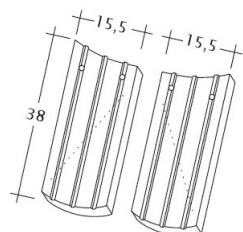

KERA-BIBER PROFIL SÄCHSISCHE BIBER 15,5X38X1,2 KRÓJ SEGMENTOWY

Funkcjonalna karpówka w nowoczesnym wydaniu.

- Dekoracyjny wzór na powierzchni umożliwia stworzenie stylowego dachu.
- Forma dachówki nawiązuje strukturą i profilem do historycznych, ręcznie formowanych pierwowzorów.
- Należy do grupy dachówek, które podkreślają autentyczną, historyczną wartość zabytkowej budowli.
- Elegancka, prążkowana karpówka wytwarzana w nowoczesnej technologii KERALIS.
- Forma dachówki nawiązuje strukturą i profilem do historycznych, ręcznie formowanych pierwowzorów.
- Najlepsze surowce i szlachetne powierzchnie sprawiają, że dachówka wyróżnia się pod względem estetyki.
- Wysoka gęstość gliny w dachówce i wypał w ponad 1100°C zapewnia zwiększoną wytrzymałość na uszkodzenia.
- Minimalna nasiąkliwość gwarantuje wyróżniającą odporność na działanie warunków atmosferycznych.
- Barwienie w masie sprawia, że dachówka nie wymaga malowania w miejscach cięć podczas montażu.

Możliwość połączenia dachówki ze zintegrowanym system fotowoltaicznym VARIO. [Sprawdź więcej informacji.](#)

DANE TECHNICZNE

Wymiary (ok.)	155 x 380 x 12 mm
Szerokość krycia maks. (ok.)	155 mm
Rozstaw łąt min. (ok.)	145 mm
Rozstaw łąt śred. (ok.)	155 mm
Rozstaw łąt maks. (ok.)	165 mm
Zużycie śred. (ok.)	41,6 szt./m ²
Waga (ok.)	1,52 kg/szt.
Waga na m ² (ok.)	62,4 kg/m ²
Waga palety (ok.)	1095 kg
Minipakiet	8 szt.
Szt./paleta	704 szt.

Rysunek techniczny produktu PROFIL Kera-Saechs-15cm-1-1

Rysunek techniczny produktu PROFIL Kera-Saechs-15cm-1-2

Rysunek techniczny produktu PROFIL Kera-Saechs-15cm-AnAbfuehrer

Rysunek techniczny produktu PROFIL Kera-Saechs-15cm-FlaechenLUEFTZ

Rysunek techniczny produktu PROFIL Kera-Saechs-15cm-LUEFTZ

Rysunek techniczny produktu PROFIL Kera-Saechs-15cm-SchiebeOG

Rysunek techniczny produktu PROFIL Kera-Saechs-15cm-Unterlaeuferr