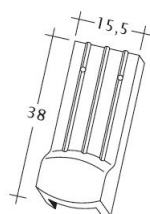

Możliwość połączenia dachówki ze zintegrowanym system fotowoltaicznym VARIO. [Sprawdź więcej informacji.](#)

DANE TECHNICZNE

Wymiary (ok.)	155 x 380 x 12 mm
Szerokość krycia maks. (ok.)	155 mm
Rozstaw łąt min. (ok.)	145 mm
Rozstaw łąt śred. (ok.)	155 mm
Rozstaw łąt maks. (ok.)	165 mm
Zużycie śred. (ok.)	41,6 szt./m ²
Waga (ok.)	1,52 kg/szt.
Waga na m ² (ok.)	62,4 kg/m ²
Waga palety (ok.)	1095 kg
Minipakiet	8 szt.
Szt./paleta	704 szt.

Rysunek techniczny produktu PROFIL Kera-Saechs-15cm-1-1

Rysunek techniczny produktu PROFIL Kera-Saechs-15cm-1-2

Rysunek techniczny produktu PROFIL Kera-Saechs-15cm-AnAbfuehrer

Rysunek techniczny produktu PROFIL Kera-Saechs-15cm-FlaechenLUEFTZ

Rysunek techniczny produktu PROFIL Kera-Saechs-15cm-LUEFTZ

Rysunek techniczny produktu PROFIL Kera-Saechs-15cm-SchiebeOG

Rysunek techniczny produktu PROFIL Kera-Saechs-15cm-Unterlaeuferr